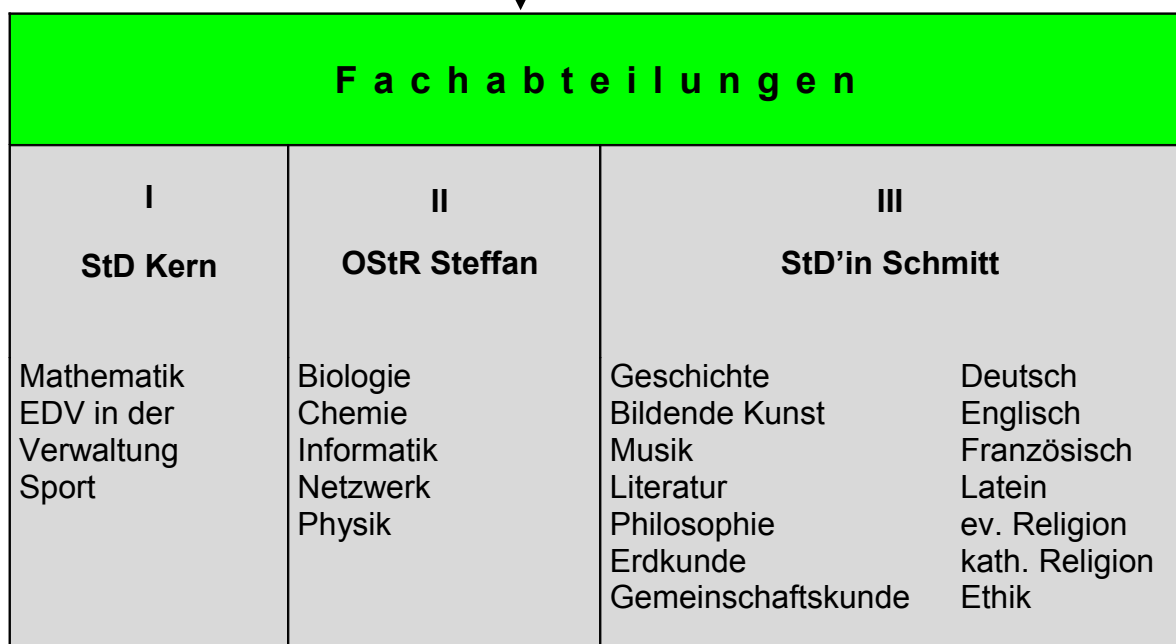

Organigramm

Fach – fachbetreuender Lehrer

Bildende Kunst	StR'in Oberfell	Mathematik	OStR'in Schuster
Biologie	OStR'in Magg	Musik	StR'in Mathéus
Chemie	OStR Steffan	Physik	StR Pielesch
Deutsch	StR'in Döhler	Psychologie	StR Schnörr
Englisch	StR Gierich	ev. Religion	StR Schünicke
Erdkunde	OStR'in Scheid	kath. Religion	OStR Puhl
Ethik	OStR Ehret	Sport	OStR Neuberger
Französisch	StR'in Beck		
Gemeinschaftskunde	StR'in Hager		
Geschichte	OStR'in Taube		
Informatik	OStR Kugler		
Latein	StR Rohlinger		
Literatur	StR'in Hwang		